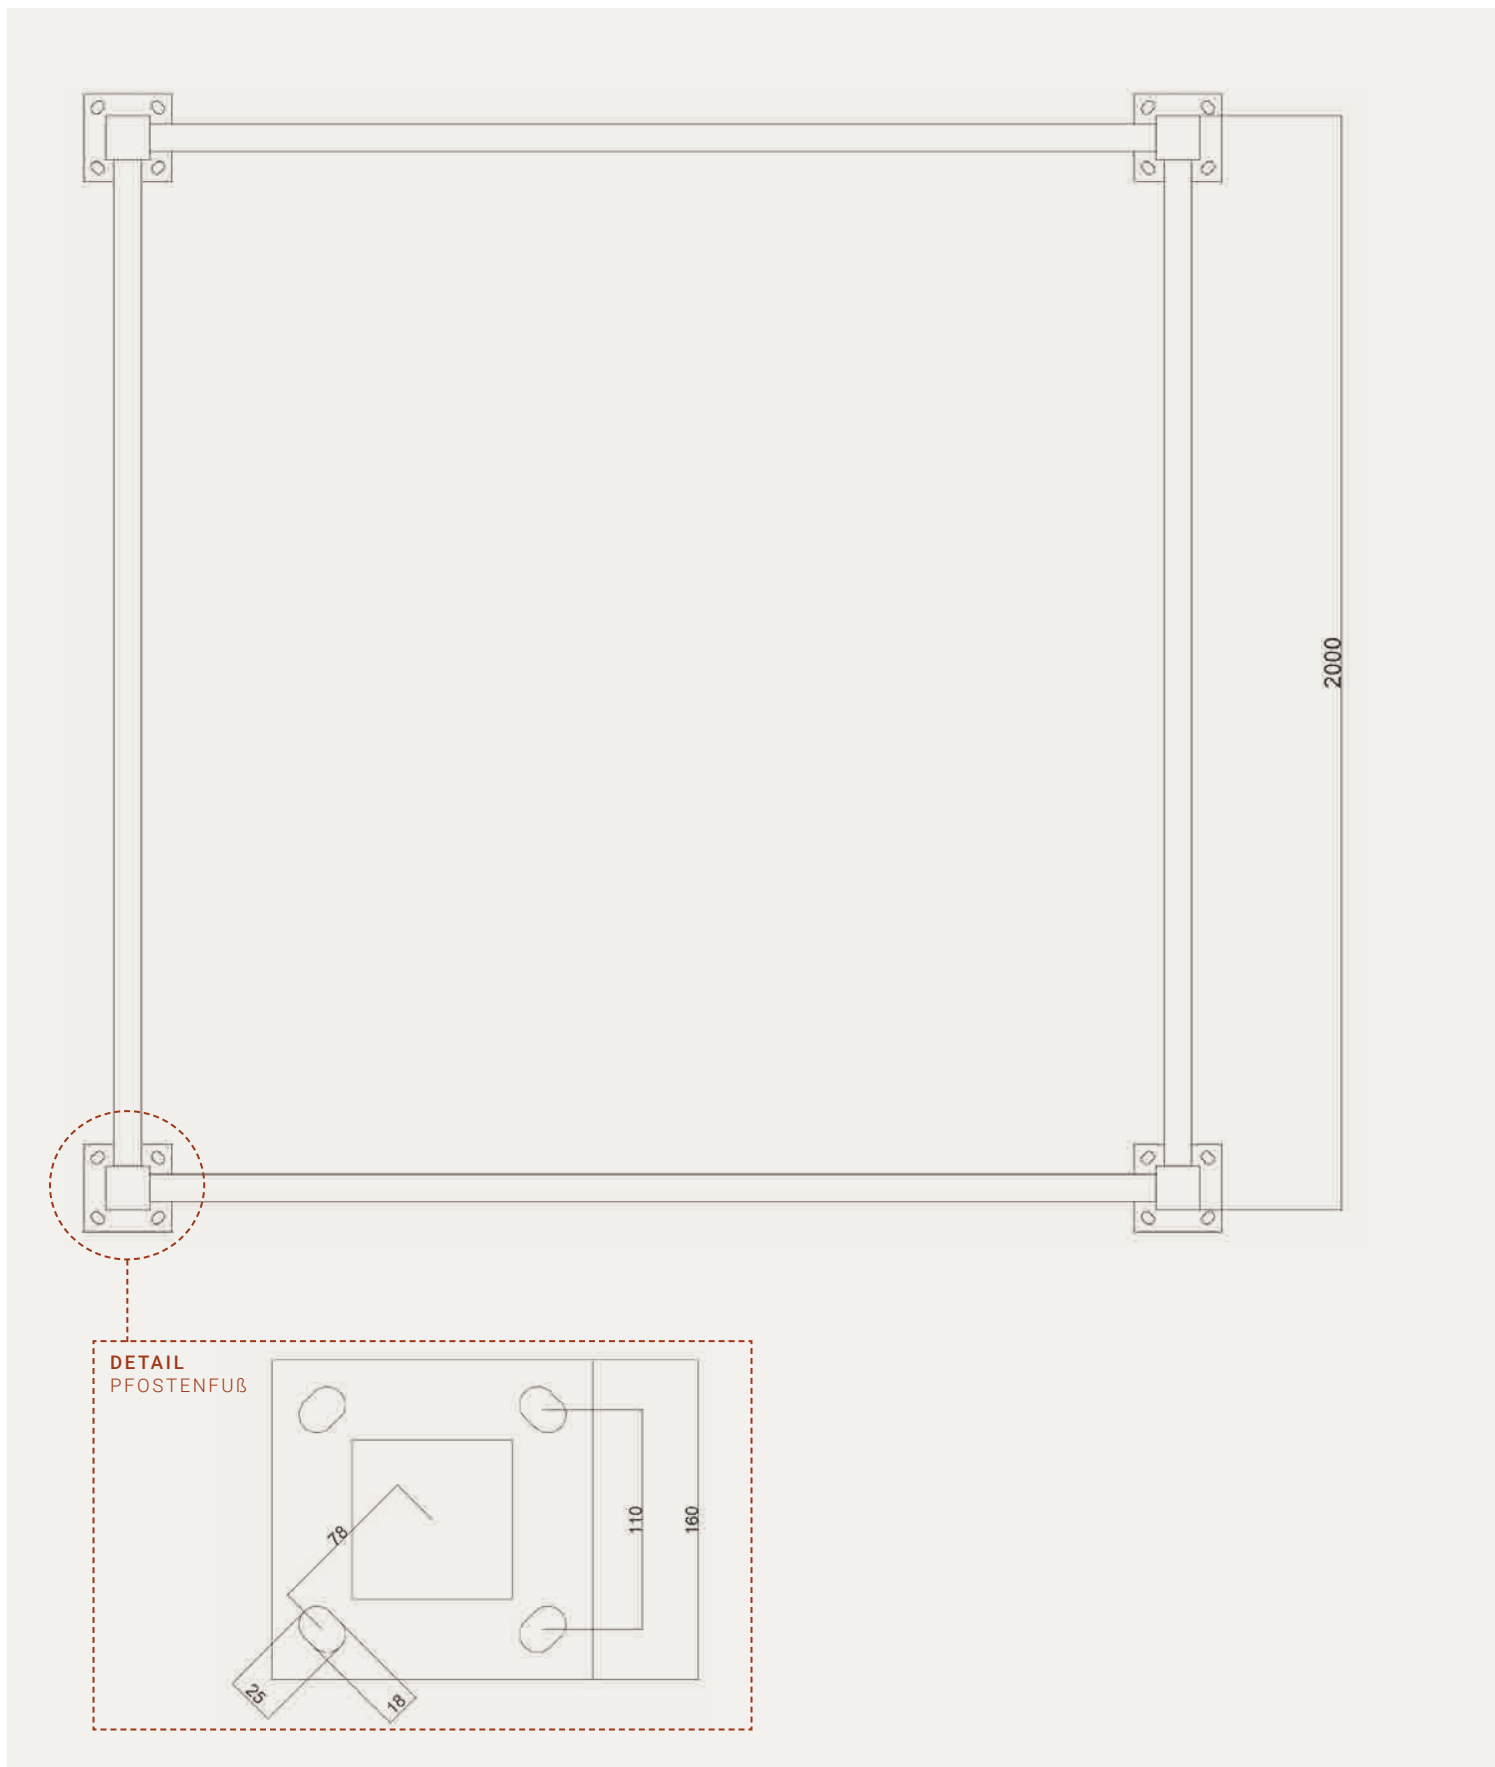

GRUNDRISS

Pavillon Bolzano

2,08 m x 2,08 m außen

MAßSTAB CA. 1:20 (DIN A4)
MADE IN MM

ELEO-PAVILLON.DE