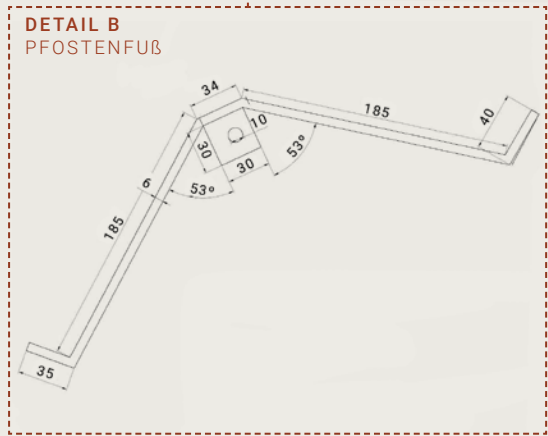

GRUNDRISS

Pavillon Verona

Ø 4m x 2,8 m außen

MAßSTAB OBEN CA. 1:20 (DIN A3) MADE IN CM
UNTEN CA. 1:2 (DIN A3) MADE IN MM