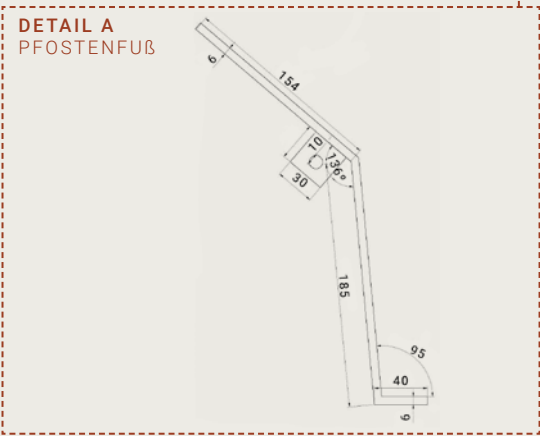

GRUNDRISS

Pavillon Verona

Ø 4m x 2,8 m außen

MAßSTAB OBEN CA. 1:20 (DIN A3) MADE IN CM
UNTEN CA. 1:2 (DIN A3) MADE IN MM