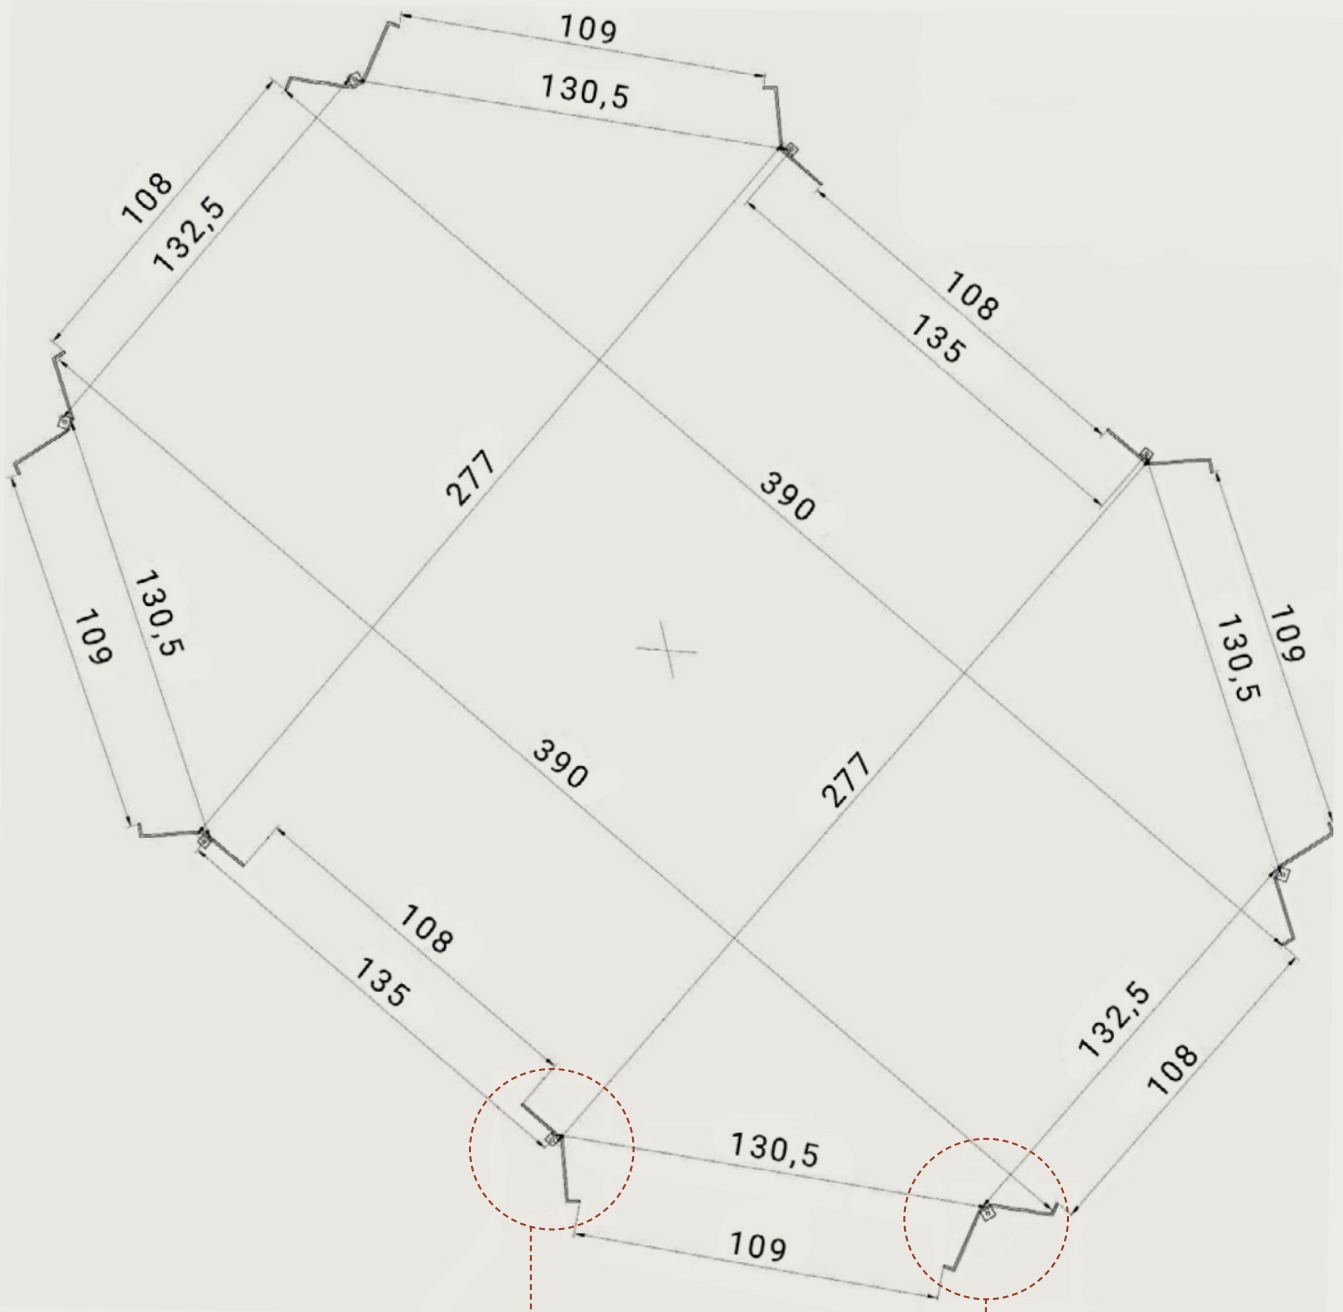

GRUNDRISS

Pavillon Verona

Ø 4m x 2,8 m außen

MAßSTAB OBEN CA. 1:20 (DIN A3) MADE IN CM
UNTEN CA. 1:2 (DIN A3) MADE IN MM