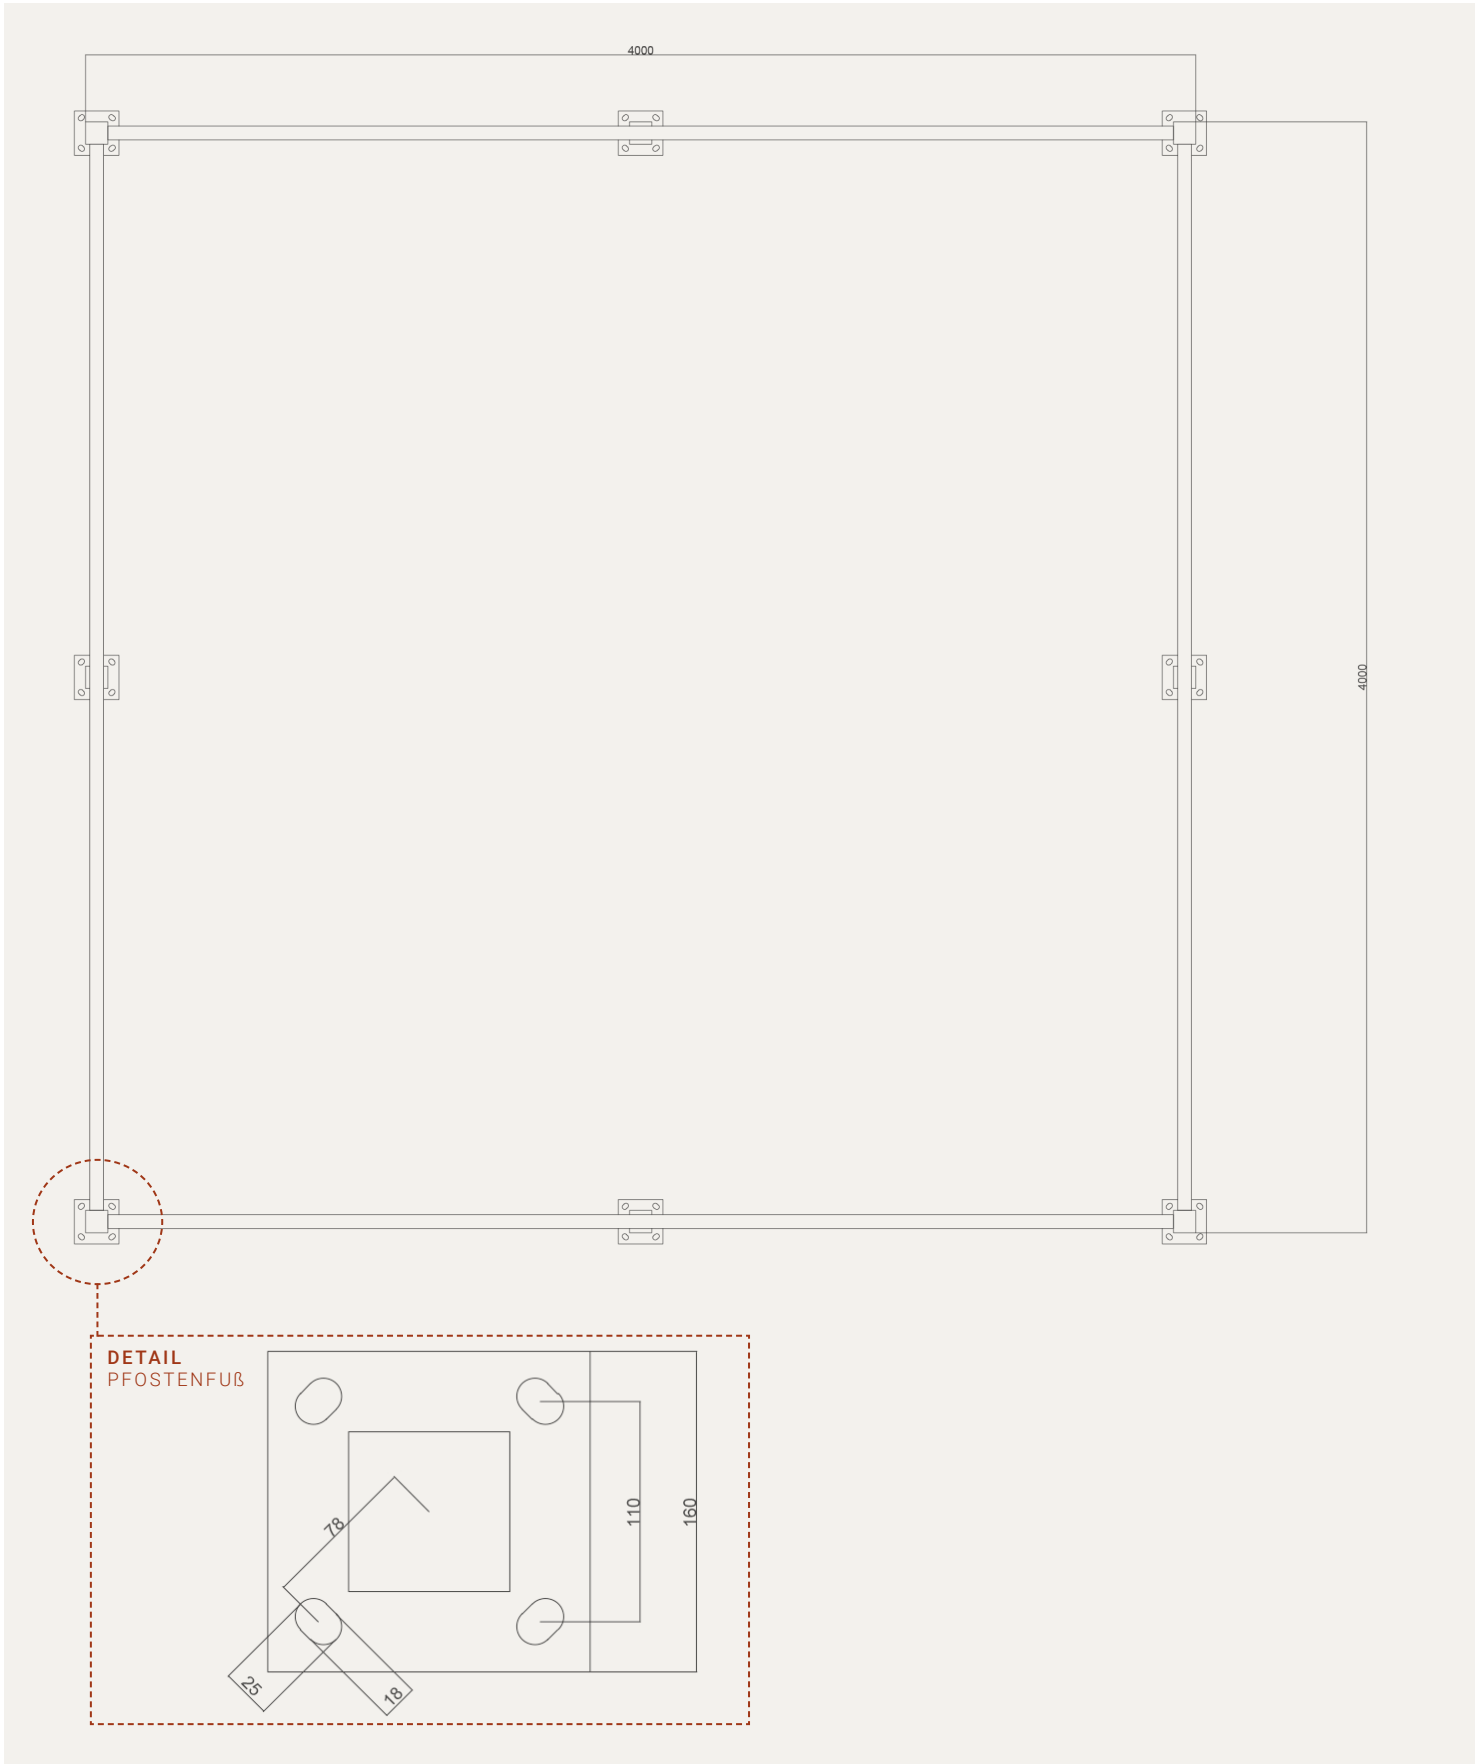

Pavillon Palermo

4,08 m x 4,08 m außen

MAßSTAB 1:20 (DIN A4)

MAßE IN MM