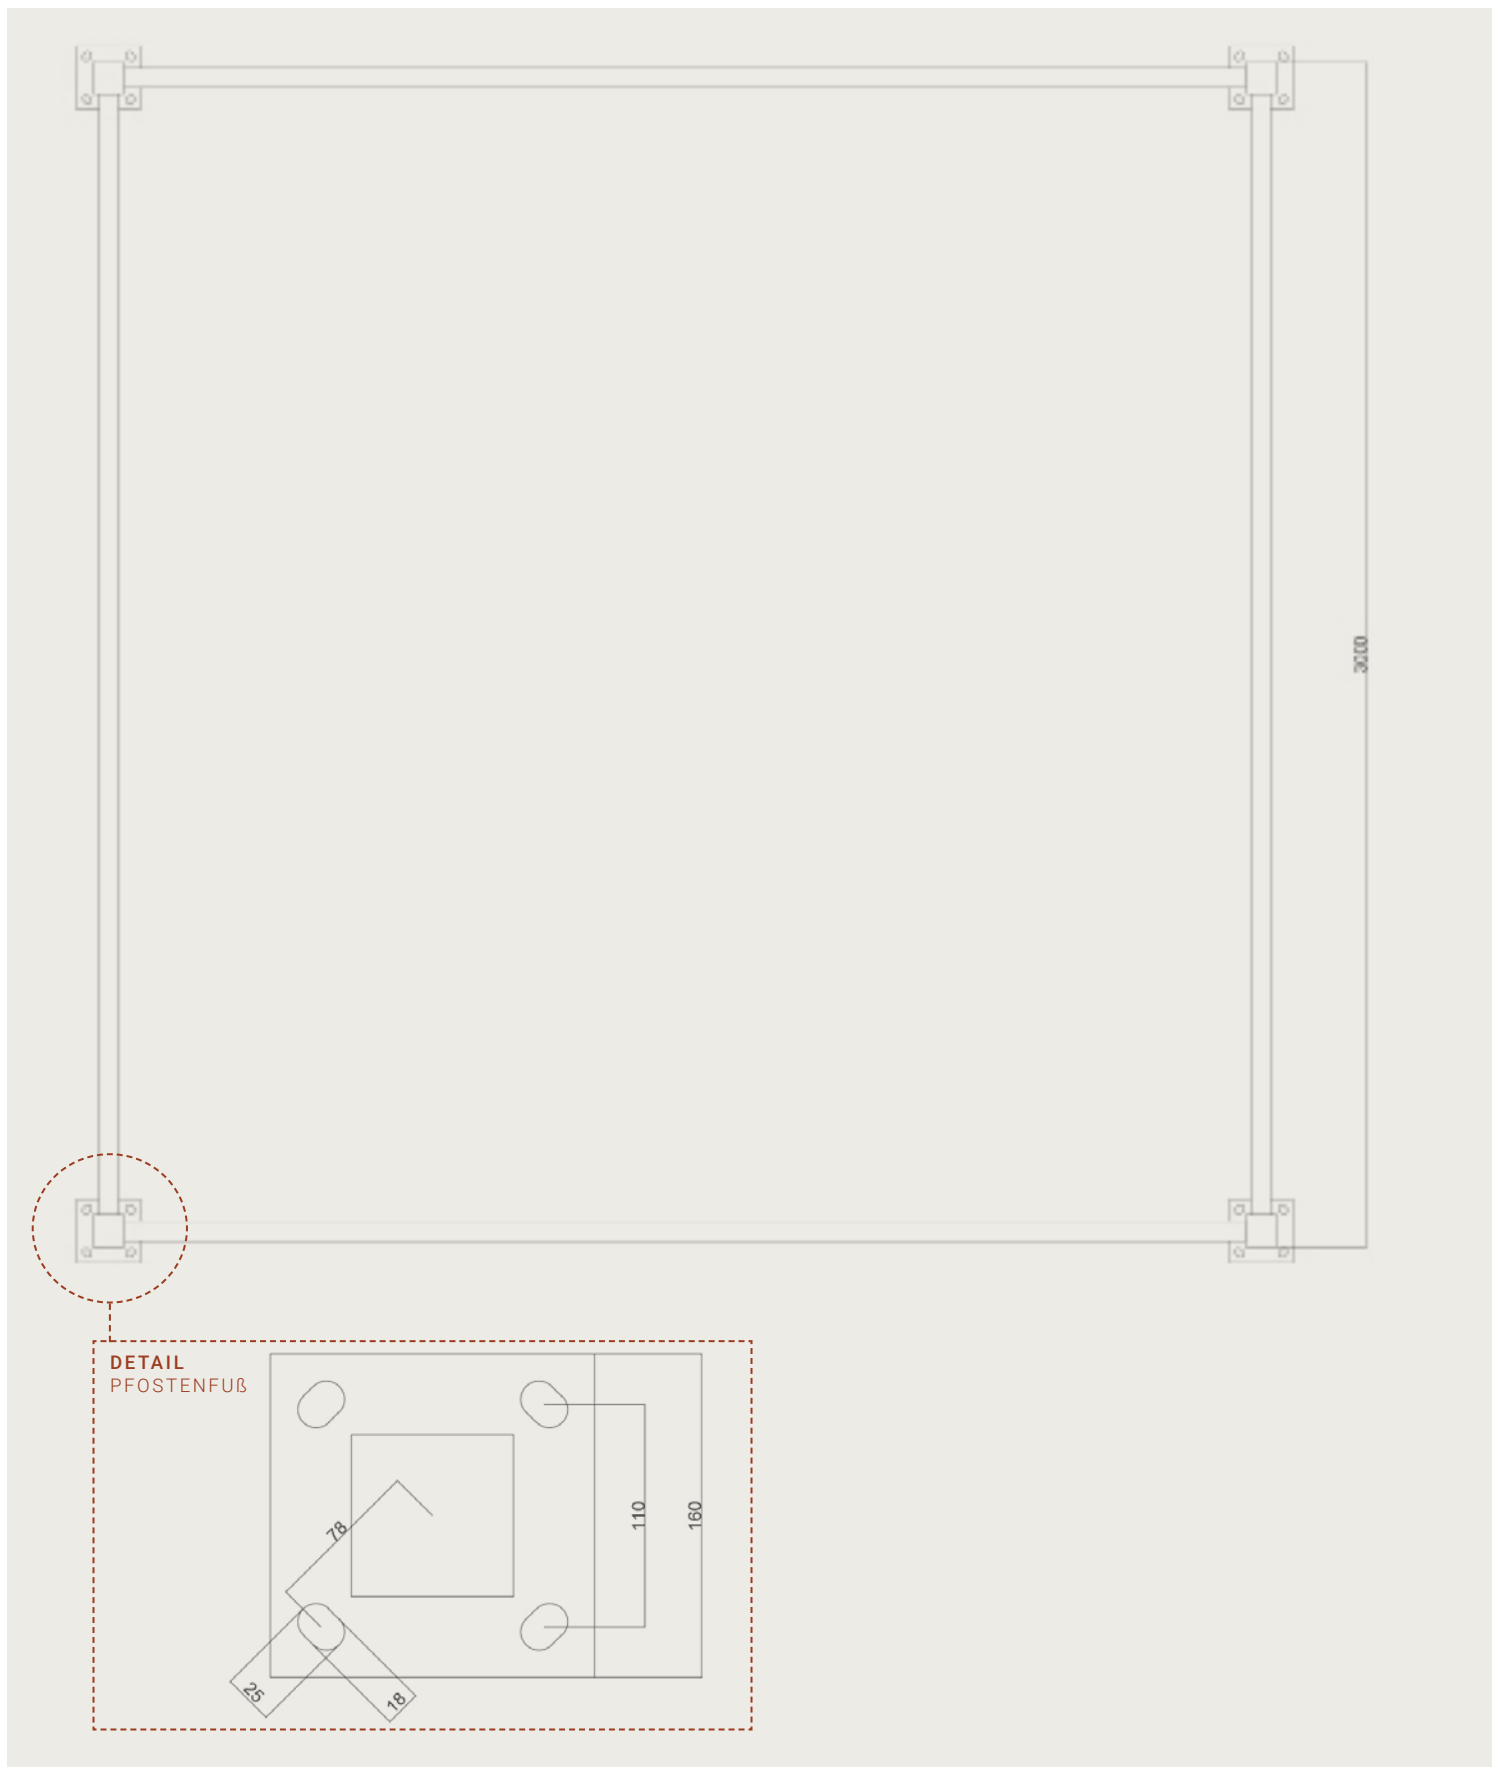

GRUNDRISS

Pavillon Genua

3,08 m x 3,08 m außen

MAßSTAB CA. 1:20 (DIN A4)
MADE IN MM

ELEO-PAVILLON.DE