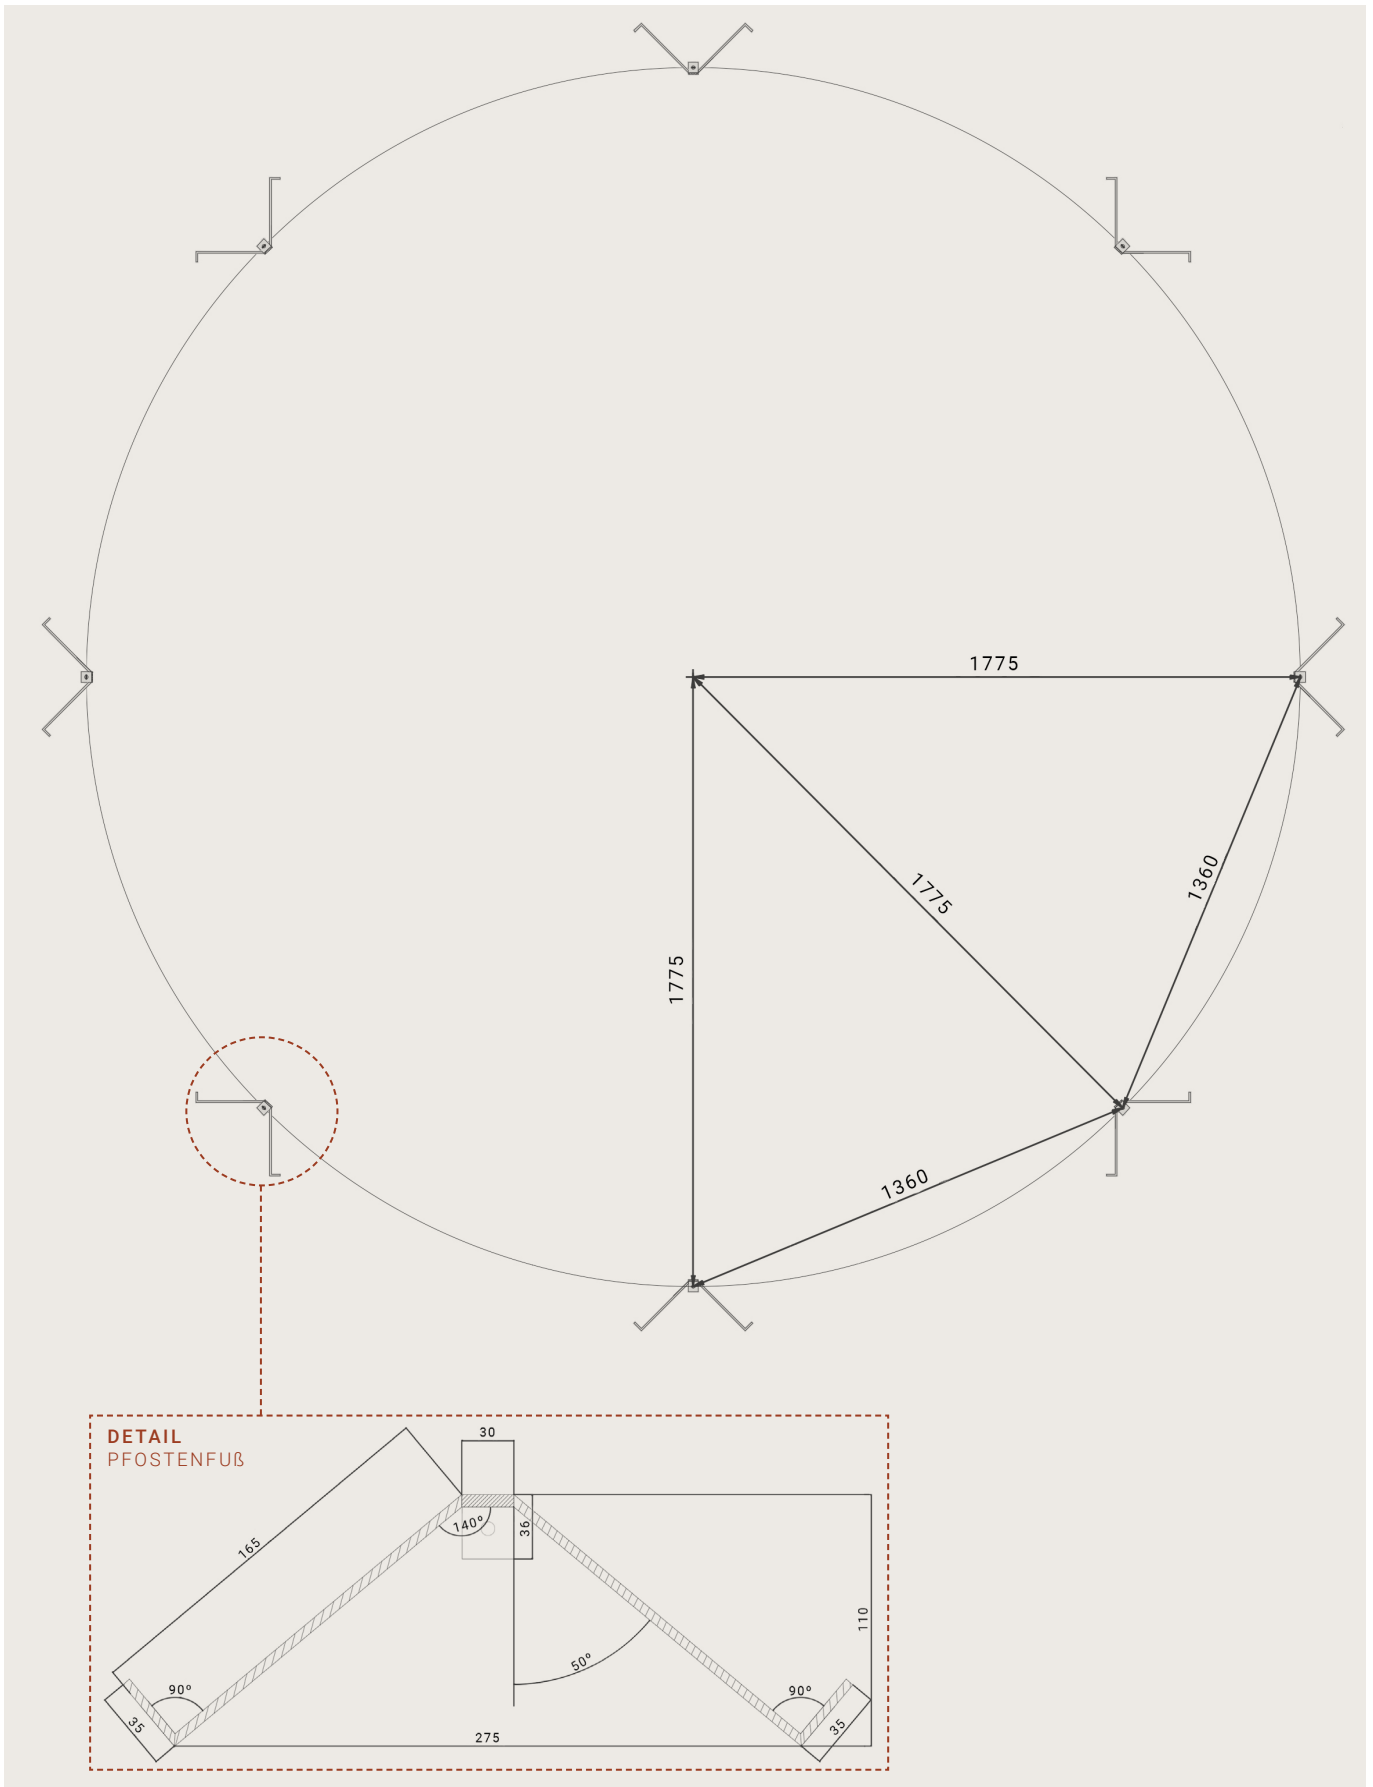

GRUNDRISS

PAVILLON FLORENZ

Ø 3,7 m außen

MAßSTAB 1:20 (DIN A4)

MAßE IN MM